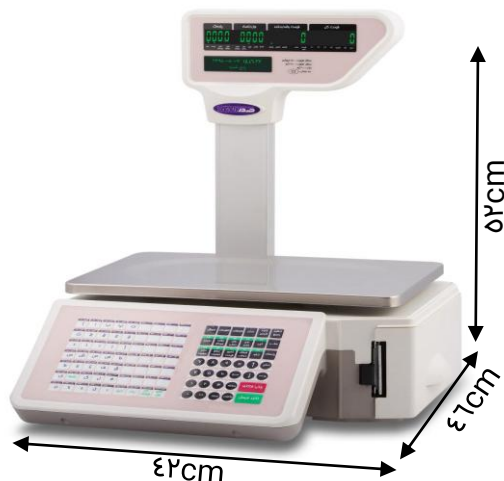

ویژگی های ترازوهای سری LSG

۱۰ سال

خدمات پس از فروش

دارای یک سال
گارانتی

۱. ارائه انواع گزارشات متنوع

۲. اتصال به بارکد خوان USB

۳. کارکرد همزمان با ۴ مشتری

۴. قابلیت اتصال به کشوی پول

۵. ابعاد سینی ۲۵*۴۰ سانتی متر

۶. چاپ بارکد تجمیع بر روی لیبل

۷. چاپ بارکد تجمیع بر روی رسید

۸. ظرفیت ۳۰ کیلوگرم دقت ۲ تا ۱۰ گرم

۹. چاپ بارکد سطر بر روی لیبل و رسید

۱۰. طراحی فاکتور، لیبل و بارکد به دلخواه مشتری

۱۱. اتصال به تمامی کارت خوان های بانکی کشور

۱۲. مناسب برای فروشگاه های تجاری و زنجیره ای

۱۳. امکان برقراری ارتباط وایرلس به درخواست مشتری

۱۴. دارای پورت های سریال / شبکه / کشوی پول / USB

۱۵. اتصال به صورت آنلاین به نرم افزارهای فروشگاههای رایج

۱۶. تعداد ۱۸۶ حافظه مستقیم در ۳ لایه و ۶۰۰۰ حافظه غیر مستقیم

۱۷. امکان اختصاص دادن بارکد و فرمت چاپ خاص برای هر کالا به صورت جداگانه

۱۷. نمایشگر ال سی دی ۷ رقم قیمت کل، ۶ رقم قیمت واحد، ۵ رقم وزن، ۴ رقم پارسنگ